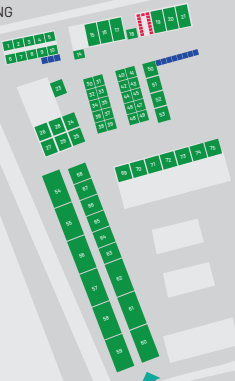

INNGANG

INNGANG

Stand nr/farge	Størrelse	Plassering	Område
1-10	5 x 5 m	Inne	Villmark
14 og 18	5 x 5 m	Ute	Villmark
15-17/19-21	8 x 15 m	Under tak	Villmark
23-25	7 x 7 m	Ute	Villmark
26-29	7 x 7 m	Inne	Villmark
30-49	5 x 5 m	Ute	Villmark
50-53	7 x 7 m	Ute	Villmark
54-62	20 x 10 m	Ute	ATV/landbruk/skog
63-68	10 x 10 m	Ute	ATV/landbruk/skog
69-75	7 x 7 m	Under tak	Villmark
76-95	5 x 5 m	Ute	Hund/dyrehold
	3 x 3 m	Ute	Villmark
	2 x 1,5 m	Under tak	Håndverkstorg