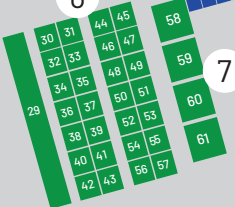

INNGANG

1

2

3

4

12

13

11

5

6

8

10

9

FAST TRACK

Stand nr/farge	Størrelse	Plassering	Område
1-10	5 x 5 m	Inne	Villmark
14 og 18	5 x 5 m	Ute	Villmark
15-17/19-21	8 x 15 m	Under tak	Villmark
22, 27 og 28	7 x 7 m	Ute	Villmark
23-26	7 x 7 m	Inne	Villmark
30-57	5 x 5 m	Ute	Villmark
58-61	7 x 7 m	Ute	Villmark
62-68	10 x 10 m	Ute	ATV/landbruk/skog
69	20 x 5 m	Ute	ATV/landbruk/skog
70-76	10 x 5 m	Ute	ATV/landbruk/skog
77-82	7 x 7 m	Ute	Villmark
	3 x 3 m	Ute	Villmark
	2 x 1,5 m	Under tak	Håndverkstorg